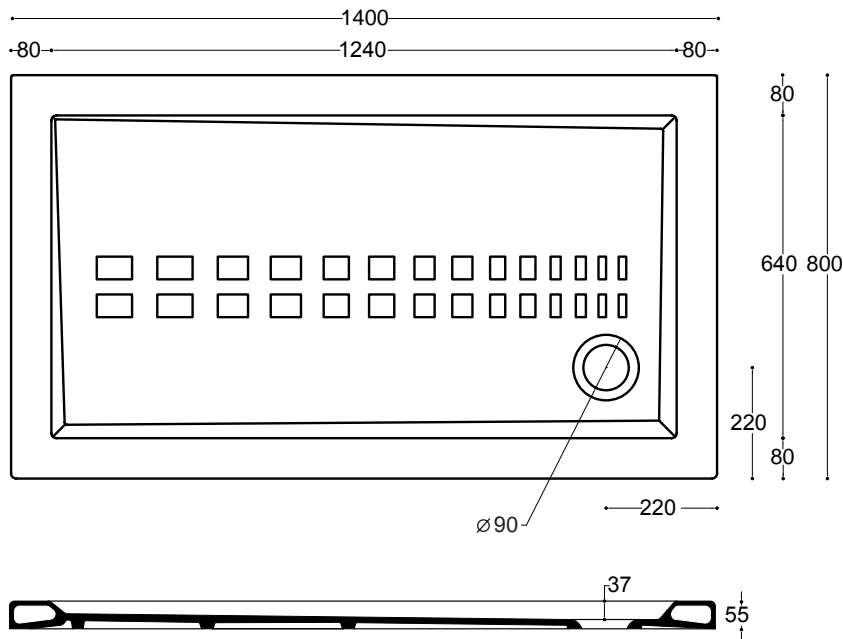

Specifiche Tecniche
Technical data
Fichas técnicas

Installazione:
Installation:
Instalación:

Viale delle Industrie, 9 - 01033 Civita Castellana (VT) - Italy
tel - +39 0761542144 / fax - +39 0761542129
info@altheaceramica.it - www.altheaceramica.com